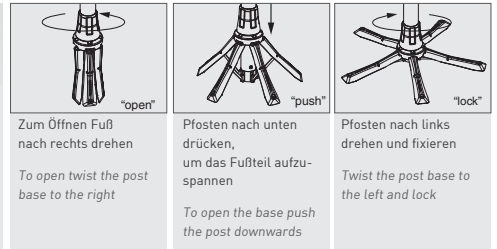

information

code		pc/box	
1	TPFS2580AR	tempaflag	1 B
2	TPFD2580AR	tempaflag double	1 B
3	TPFBAG1450*	tempaflag bag	1 B
4	TPWB6010GR*	water bag	1 B

*Solange Vorrat reicht | while stock lasts