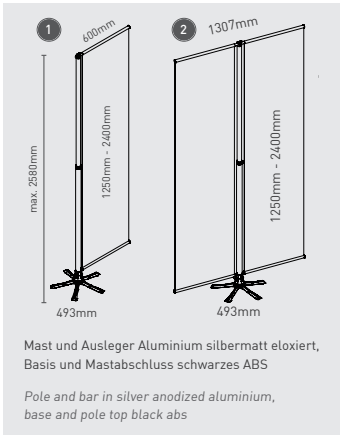

information

code		pc/box	
1	TPFS2580AR	tempaflag	1 B
2	TPFD2580AR	tempaflag double	1 B
3	TPFBAG1450*	tempaflag bag	1 B
4	TPWB6010GR*	water bag	1 B

*Solange Vorrat reicht | while stock lasts