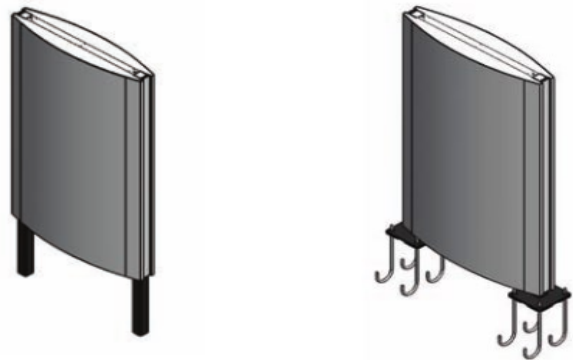

Vision *line*® — Reclamezuil Monobloc ellips

Ovale aluminium reclamezuil /totem met stalen binnenconstructie

Keuze uit zuil met montageset voor betonconstructie buiten of verlengd profiel om direct in beton te zetten

Montageset voor betonconstructie buiten bestaat uit 2 voetplaten en betonankers (optie: afdekplaten voor de voetplaten)

Bodemplaat voor gebruik zuil binnen: prijs op aanvraag

Standaard kleur: wit (RAL9010 in mat zijdeglans of hoogglans) of geanodiseerd aluminium