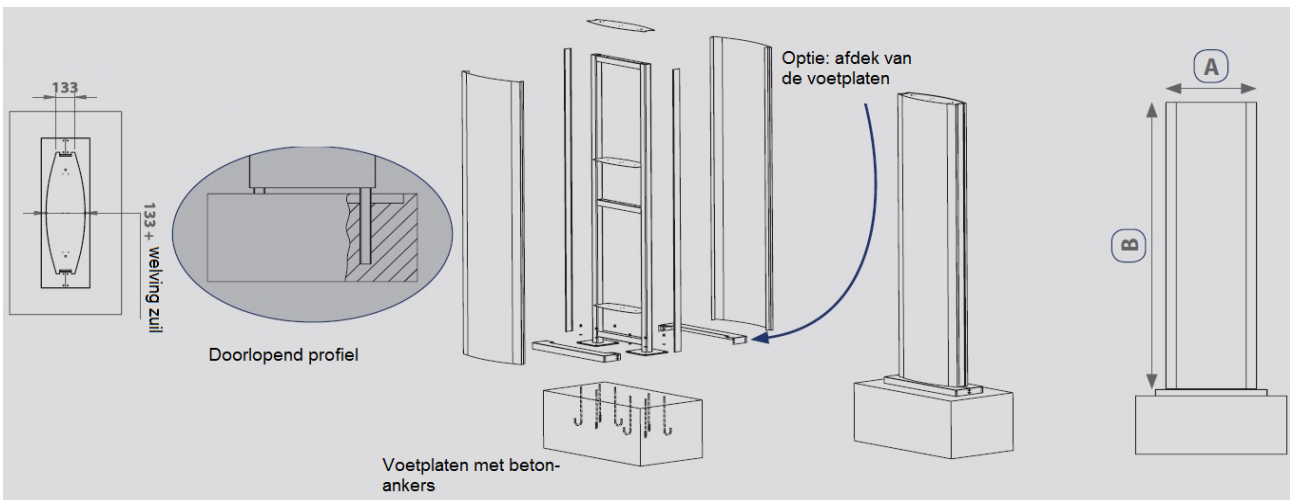

Vision *line*® — Reclamezuil Monobloc ellips

Ovale aluminium reclamezuil /totem met stalen binnenconstructie

Keuze uit zuil met montageset voor betonconstructie buiten of verlengd profiel om direct in beton te zetten

Montageset voor betonconstructie buiten bestaat uit 2 voetplaten en betonankers (optie: afdekplaten voor de voetplaten)

Bodemplaat voor gebruik zuil binnen: prijs op aanvraag

Standaard kleur: wit (RAL9010 in mat zijdeglans of hoogglans) of geanodiseerd aluminium